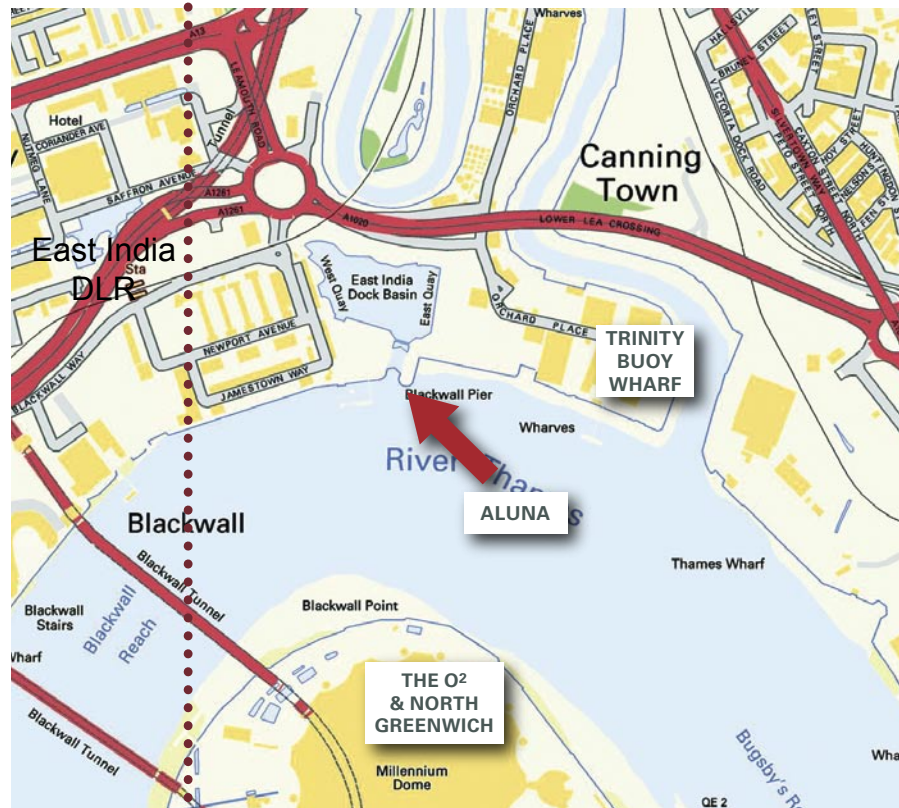

East India Dock Basin, London E14

0° Longitude