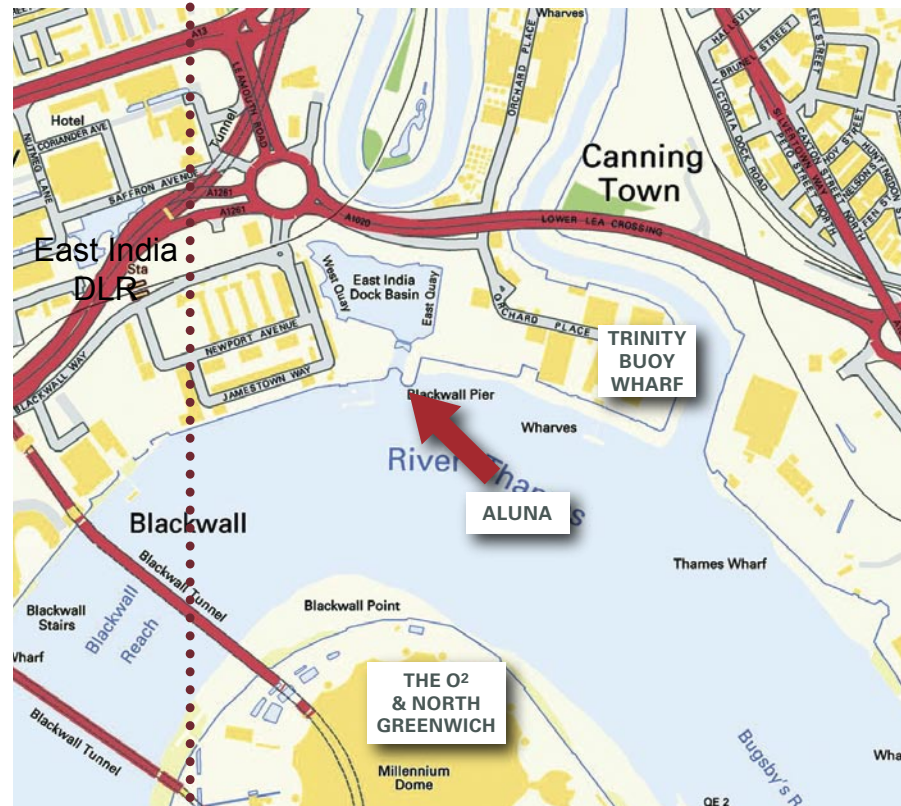

East India Dock Basin, London E14

0° Longitude